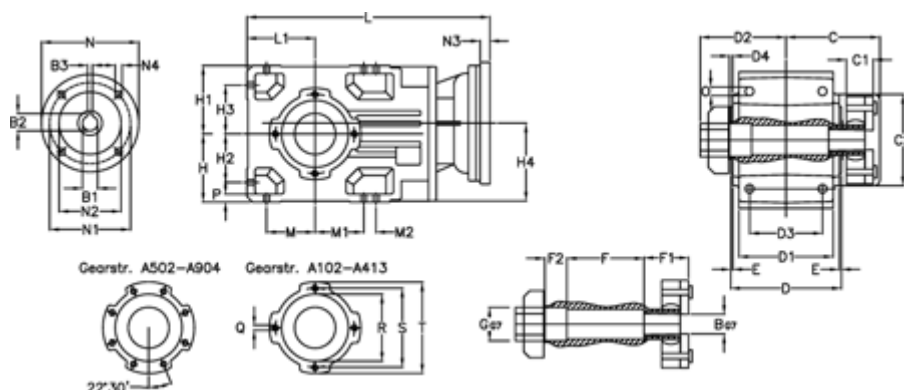

Varenummer: 29600102146225  
 Beskrivelse: Keglehjulsgear A102QF30-21,4-P71B5

## Mål

B	= 30	D = 117	F2 = 36	L = 282.5	N3 = -
B1	= 14	D1 = 95	G = 32	L1 = 70	N4 = M8x16
B2	= 16.3	D2 = 90	GA = 14,5 NM	M = 50.0	O = 9.5
B3	= 5	D3 = 75	H = 70	M1 = 50.0	P = 9
Betegnelse	= A102QF-xx-P71 B5	d4 = 4.5	H1 = 70	M2 = -	Q = M8x12
C	= 101.5	E = 3.0	H2 = 50.0	N = 160	R = 80
C1	= 29	F = 77.5	H3 = 50.0	N1 = 130	S = 100
C2	= 83.0	F1 = 36.0	H4 = 83.0	N2 = 110	T = 120